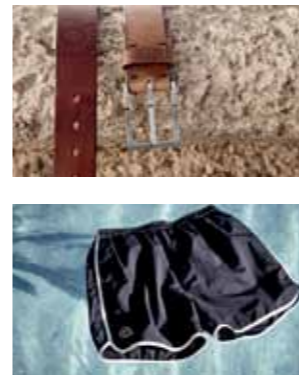

bugatti
THE EUROPEAN BRAND

WELCOME TO THE NEIGHBOURHOOD

VALENCIA [2013], EUROPE

TIES, SCARVES:
Atlas Design GmbH, Düsseldorf, Germany
Phone: +49 (0) 211 440308 - 0, E-Mail: info@atlasdesign.de

UMBRELLAS:
doppler H. Würflingsdobler GmbH, Simbach am Inn, Germany
Phone: +49 (0) 8571 9122 164, E-Mail: international@dopplerschirme.com

LEATHER GOODS, ACCESSORIES, BAGS:
Traveller Jean Weipert GmbH, Mühlheim am Main, Germany
Phone: +49 (0) 6108 9042 - 0, E-Mail: info@traveller-online.de

SHOES:
bugatti shoes man gmbh + bugatti shoes woman gmbh, CH-Hünenberg, Switzerland
Servicebüro Deutschland - Phone: +49 (0) 6331 5145 - 0, E-Mail: info@bugatti-shoes.ch

BELTS, GLOVES:
LLOYD Arthur Schaper GmbH, Ostbevern, Germany
Phone: +49 (0) 2532 9604 - 0, E-Mail: vk@lloyd-belts.de

SOCKS:
Atair GmbH, Steinfurt, Germany
Phone: +49 (0) 2552 929 - 0, E-Mail: info@atair.com

UNDERWEAR:
ESGE Textilwerk Maag GmbH & Co. KG, Albstadt, Germany
Phone: +49 (0) 7431 578 - 0, E-Mail: verkauf@esge.de

HEADWEAR:
R. & M. Wegener GmbH & Co. KG, Lauterbach, Germany
Phone: +49 (0) 6641 9693 - 0, E-Mail: kontakt@wegener.org

MOBILE CASES:
Traveller Jean Weipert GmbH, Mühlheim am Main, Germany
Phone: +49 (0) 6108 9042 - 0, E-Mail: info@traveller-online.de

HOME FASHION:
IBENA Interior Textil GmbH, Bocholt, Germany
Phone: +49 (0) 2871 2870, E-Mail: info@ibena.de

BEDDING, MATTRESSES:
f.a.n. frankenstolz Schlafkomfort, Mainaschaff, Germany
Phone: +49 (0) 6021 7080, E-Mail: info@frankenstolz.de

TOWELS, BATHROBES, HOMEFASHION:
Morgenstern GmbH, Rellingen, Germany
Phone: +49 (0) 4101 590 059, E-Mail: kundenservice@morgenstern-shop.de

LEATHER JACKETS:
Kapraun Ledermoden GmbH & Co. KG, Großostheim, Germany
Phone: +49 (0) 6026 970 830 - 0, E-Mail: mschneider@bugatti-leatherwear.de

SWIMWEAR:
TBV GmbH, Hamburg, Germany
Phone: +49 (0) 40 3039 581 - 0, E-Mail: info@tbv-hamburg.de

TABLE CULTURE, KITCHEN AND HANKS:
Stuco Taschentücher Stuchlik GmbH, Vilshofen, Germany
Phone: +49 (0) 8541 974 60, E-Mail: stuchlik@stuchlik.de