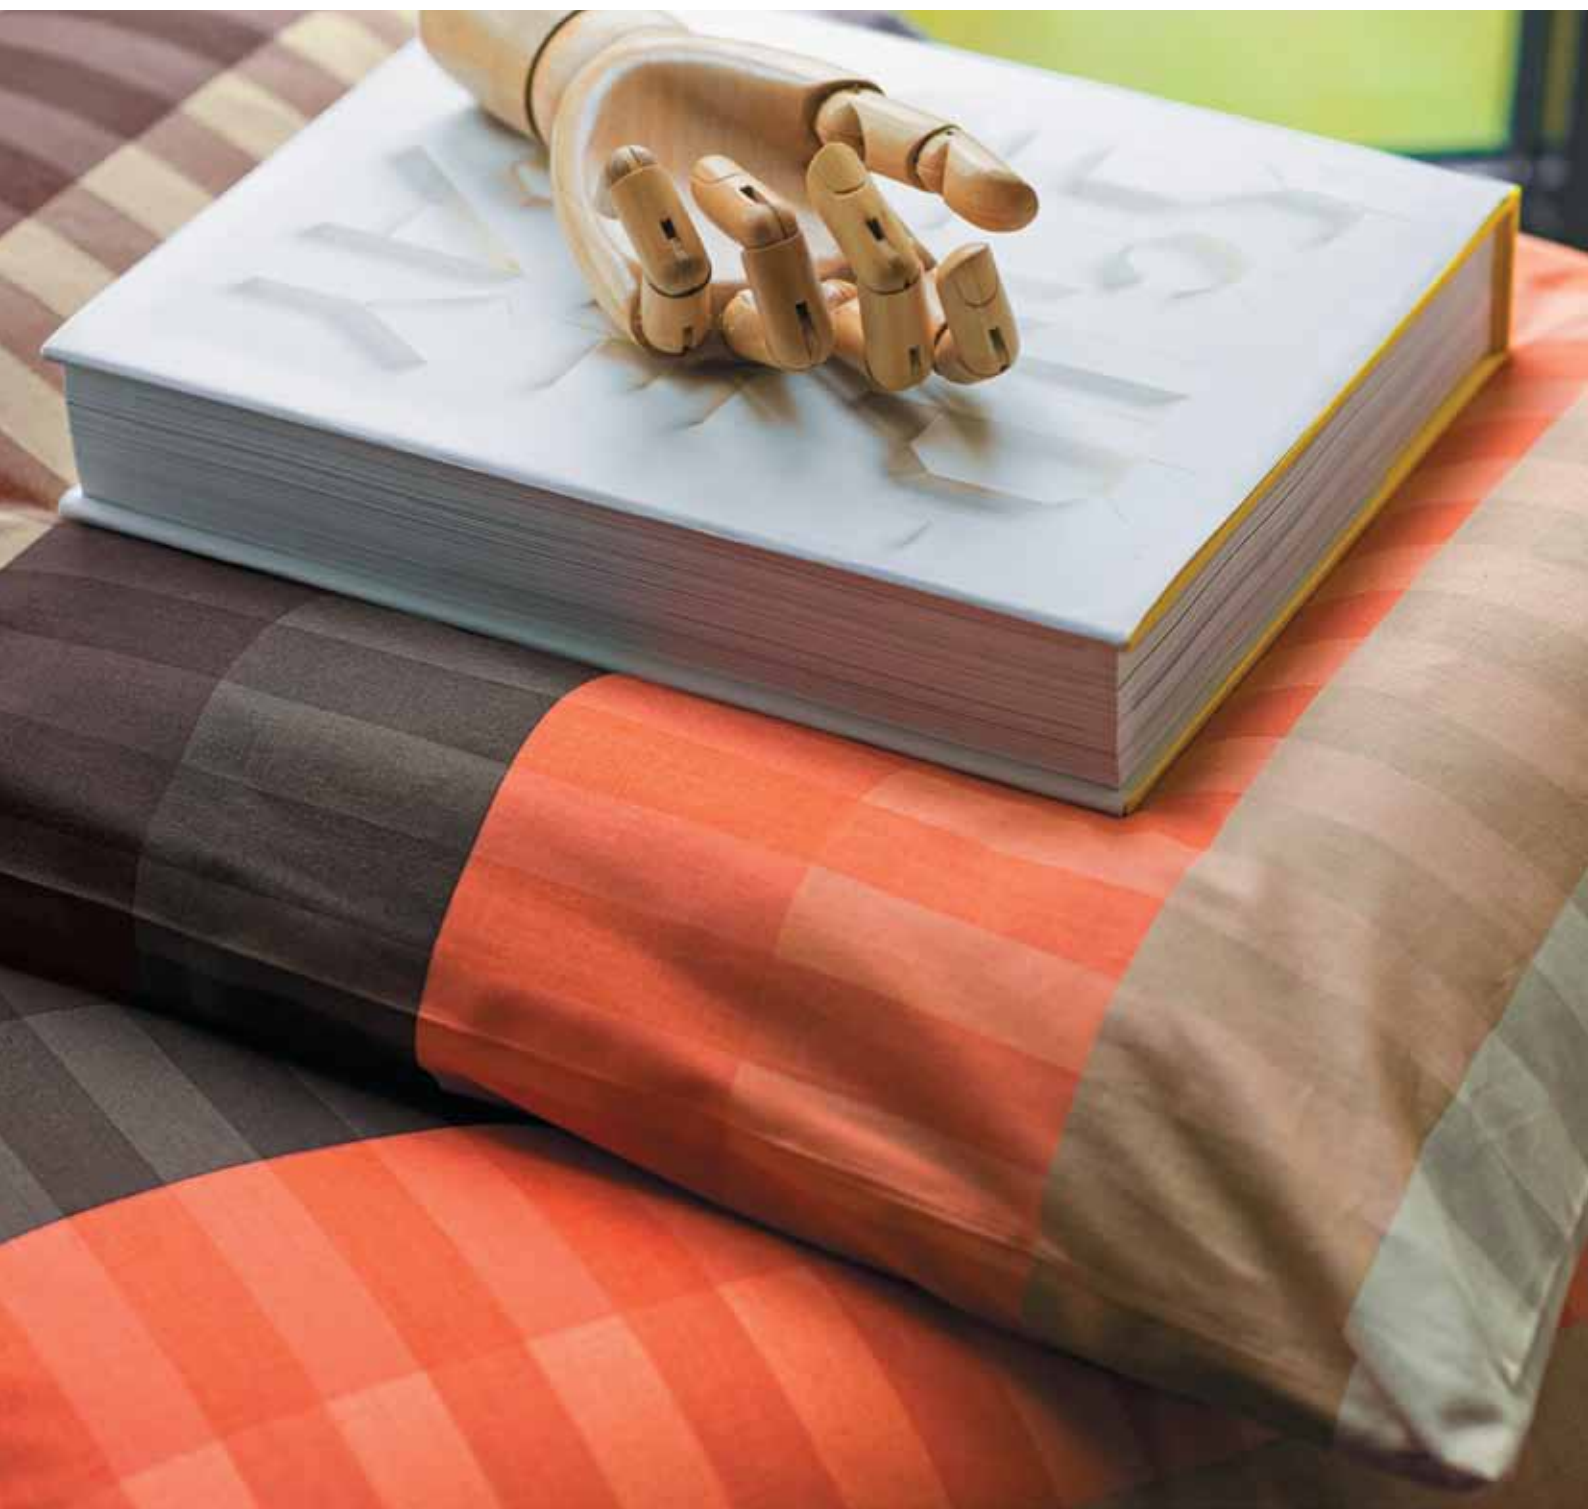

2013 / 2014

BED AND BLANKET

Mako-Satinbettwäsche
 Dessin: 5123/Fb. 850
 100 % Baumwolle
 Wendekopfkissen
 Reißverschluß-Konfektion
 Europa-Konfektion
 Größen: 135 x 200 cm
 155 x 200 cm
 155 x 220 cm
 70 x 90/140 x 200 cm*